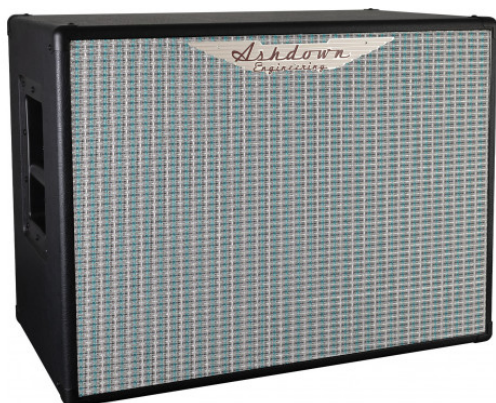

MAS UK-CL-115H-NEO

BAS CABINETS - CLASSIC - Cab Classic 1 x 15"800w 8Ohm

Code EAN : 0794677758486

Omschrijving

Deze serie speaker werd speciaal ontworpen voor de BTA, Small Block en Drophead 200 series en de buizentops Little Bastard.

Eigenschappen

- Afmetingen (mm) : 603 x 452 x 340
- Cabinet : recht
- Categorie : basversterker kast
- Diameter speaker : 15 "
- Externe luidsprekeruitgang : Ja
- Gewicht : 18,80 kg
- Inputs : Neutrik Speakon
- Luidspreker : basreflex
- Outputs : Spreek
- Speaker impedantie () : 8
- Vermogen : 400 W