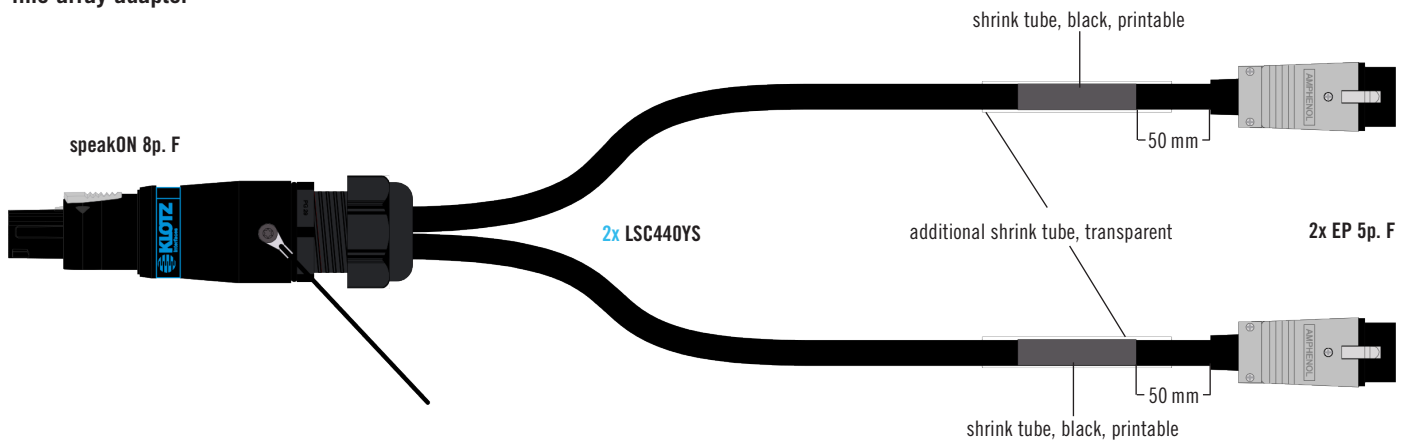

- heavy duty speakON 8p plug by KLOTZ with strain relief loop
  - robust connectors with metal shells
  - conductor cross-section: 4.0 mm<sup>2</sup>
  - adapts one 8-way speaker multicore to two 4-way lines
- heavy duty speakON 8p stecker von KLOTZ mit zugentlastungsschleufe
  - robuste steckverbinder mit metall gehäuse
  - leiterquerschnitt: 4.0 mm<sup>2</sup>
  - adaptiert ein 8-fach lautsprecher multicore auf zwei 4-fach leitungen
- connecteur heavy duty speakON 8p de KLOTZ avec boucle de décharge de traction
  - connecteurs robustes avec corps métallique
  - section de conducteur: 4,0 mm<sup>2</sup>
  - adapte un multicore haut-parleur 8x sur deux lignes quadruples

PVC

technical data

**cable**  
**cable typ** 2x LSC440YS (2x 4.0 mm<sup>2</sup>) speaker cable  
**cable jacket** PVC  
**cross section** 4 mm<sup>2</sup>

**connectors**  
**connector 1** 1x speakON 8p. female / KLOTZ  
**connector 2** 2x EP 5p. female, metal shell / Amphenol

technische daten

**kabel**  
**kabeltyp** 2x LSC440YS (2x 4,0 mm<sup>2</sup>) lautsprecher kabel  
**kabelmantel** PVC  
**querschnitt** 4 mm<sup>2</sup>

**steckverbinder**  
**anschluss 1** 1x speakON 8p. female / KLOTZ  
**connector 2** 2x EP 5p. female, metall gehäuse / Amphenol

SYT8F-E5F  
 line array adapter

order / variations

bestellung / variationen

order code bestell-nr.	fanout length spleißlänge [mm]	type typ	input input	output output	colour farbe
SYT8F-E5F-01.0	1000	line array adapter	1x speakON 8p. female	2x EP 5p. female	black / schwarz