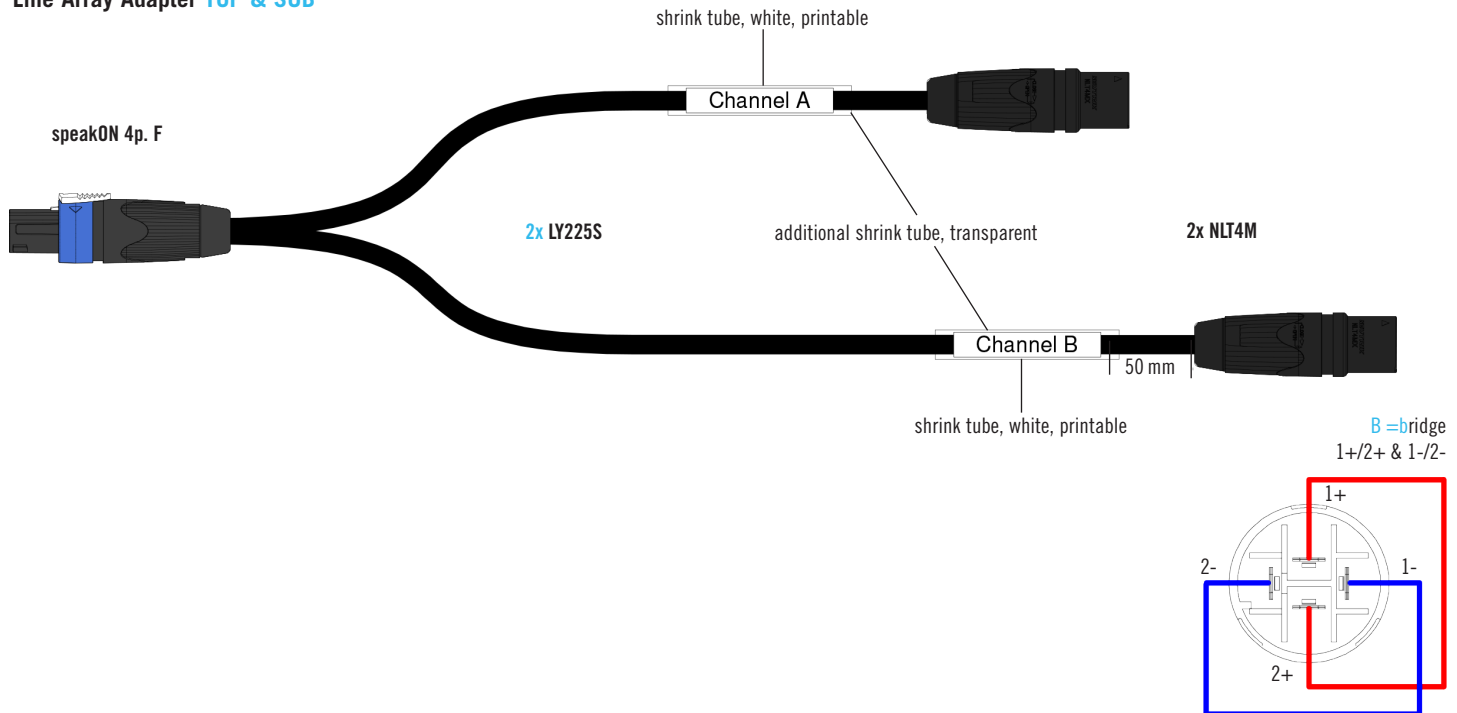

- suitable for TOP and SUB due to bridged NLT4 plugs
 - robust connectors with metal shells
 - conductor cross-section: 2.5 mm²
 - adapts a 4-way speaker multicore to 2 single speaker signals
 - suitable for d&b
 - Z2292.002 adapter NLT4F to 2x NLT4M
- geeignet für TOP und SUB durch gebrückte NLT4 stecker
 - robuste steckverbinder mit metall gehäuse
 - leiterquerschnitt: 2,5 mm²
 - adaptiert ein 4-fach lautsprecher multicore auf 2 einzelne lautsprecher signale
 - passend für d&b
 - Z2292.002 adapter NLT4F auf 2x NLT4M

technical data

cable
cable typ 2x LY225S (2x 2.5 mm²) speaker cable
cable jacket PVC
cross section 4 mm²

connectors
connector 1 1x speaKON 4p. female / Neutrik
connector 2 2x speaKON 4p. male / Neutrik

technische daten

kabel
kabeltyp 2x LY225S (2x 2,5 mm²) lautsprecher kabel
kabelmantel PVC
querschnitt 4 mm²

steckverbinder
anschluss 1 1x speaKON 4p. female / Neutrik
connector 2 2x speaKON 4p. male / Neutrik

SYT4F-T4MB-Y018
 Line Array Adapter TOP & SUB

order / variations

bestellung / variationen

order code bestell-nr.	fanout length spleißlänge [mm]	type typ	input input	output output	colour farbe
SYT4F-T4MB-Y018	500 / 1200	TOP / SUB	1x speaKON 4p. female	2x speaKON 4p. male	black / schwarz