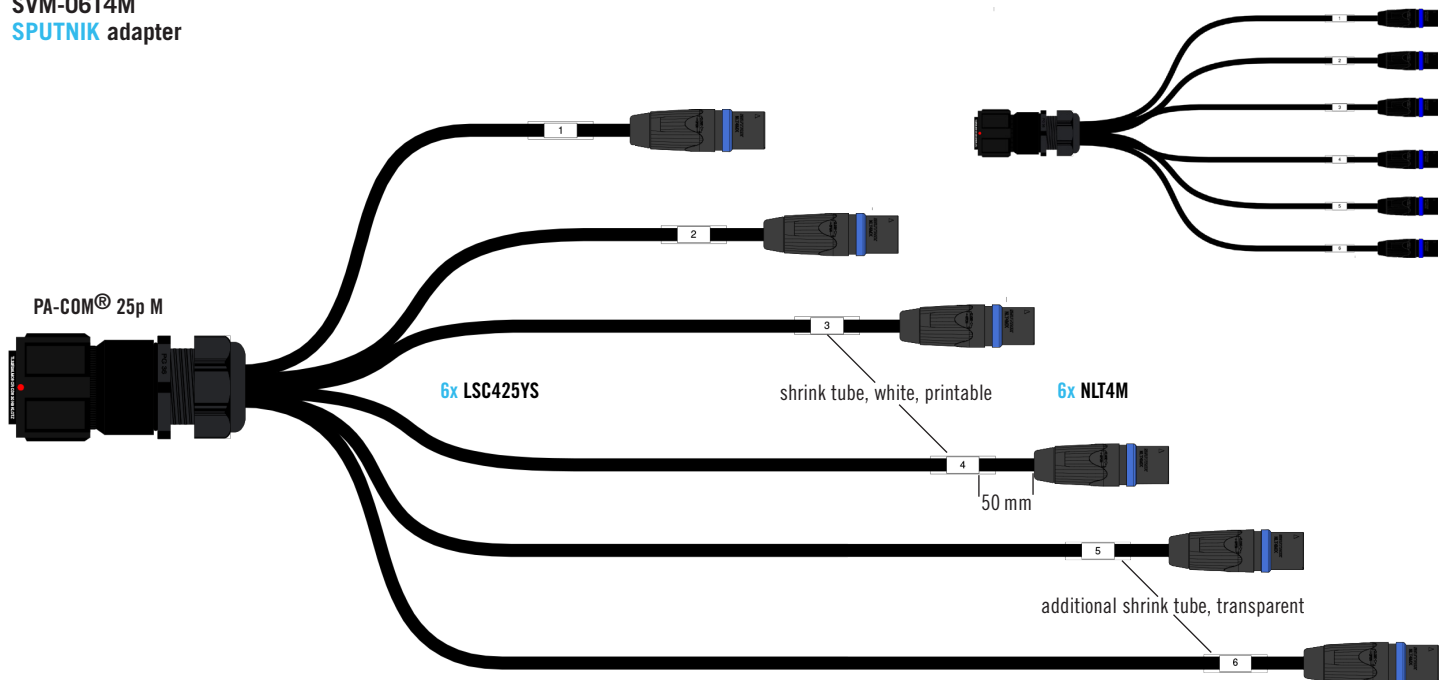

technical data

**cable**  
**cable typ** LSC425 - stranded bare copper, 50 x 0.25 mm, high-flexible  
**cable jacket** PVC  
**cross section** 2.5 mm<sup>2</sup>

**connectors**  
**connector 1** 1x PA-COM® 25p male with ring  
**connector 2** 6x speaKON 4p male, metal shell / Neutrik

technische daten

**kabel**  
**kabeltyp** LSC425 - blanke kuperlitze, 50 x 0,25 mm, äußerst flexibel  
**kabelmantel** PVC  
**querschnitt** 2,5 mm<sup>2</sup>

**steckverbinder**  
**anschluss 1** 1x PA-COM® 25p male mit ring  
**anschluss 2** 6x speaKON 4p male, metall gehäuse / Neutrik

SVM-06T4M  
 SPUTNIK adapter

order / variations

bestellung / variationen

order code bestell-nr.	fanout length spleißlänge [mm]	type typ	input input	output output	colour farbe
SVM-06T4M-Y140	1600 / 1750 / 1850 / 2250 / 2750 / 3150	speaker / lautsprecher adapter	1x PA-COM® 25p male	6x speaKON 4p male	black / schwarz
SVM-06T4M-Y180	1000 / 1800 / 2600 / 3400 / 4200 / 5000	speaker / lautsprecher adapter	1x PA-COM® 25p male	6x speaKON 4p male	black / schwarz
SVM-06T4M-0.50	6 x 5000	speaker / lautsprecher adapter	1x PA-COM® 25p male	6x speaKON 4p male	black / schwarz