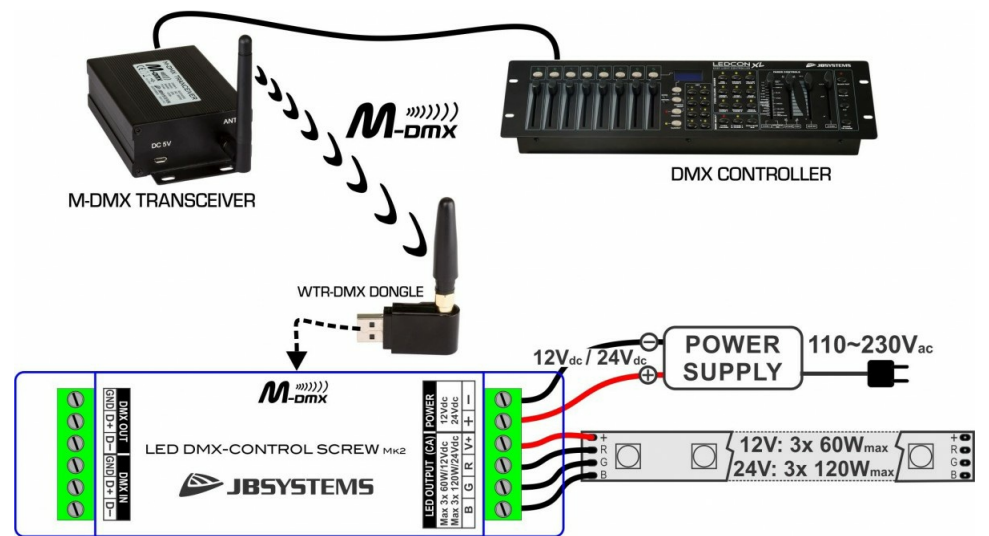

## BESCHRIJVING

Extreem veelzijdige DMX LED-controller voor allerlei soorten passieve 12V gelijkspanning/24V gelijkspanning LED-projectors, zoals ledstrips, voorbereid voor draadloze DMX (dongle)

## FUNCTIES

- Extreem veelzijdige DMX LED-controller voor allerlei soorten passieve 12 V gelijkspanning/24 V gelijkspanning LED-projectors, zoals LED-strips.
- Kan zowel voor RGB en LED-strips met 1 kleur worden gebruikt.
- PWM technologie voor soepel en flikkervrij dimmen van 0% tot 100%.
- Gemakkelijke elektrische installatie: voorzien van draad aansluitklemmen voor LED-uitgangen en DMX-in/uit aansluitingen.
- **Vorbereid voor draadloze DMX:** sluit een optionele WTR-DMX DONGLE aan! (Briteq® code 4645)
- Maximaal uitgangsvermogen: 60 W/kan = 180 W bij 12 V gelijkspanning of 120 W/kan = 360 W bij 24 V gelijkspanning
- Het vermogen van de LED-uitgangen kan altijd worden verhoogd door onze LED REPEATER boosters.
- Alle functies kunnen worden bediend:
  - Direct op de controller (DIP-switches)
  - Met een optionele LEDCON-02 Mk2 (ook met geluidsmodus)
  - Met iedere standaard DMX-controller
  - Een optionele draadloze DMX-dongle (WTR-DMX DONGLE)
- Verschillende standalone bedrijfsmodi:
  - Vaste kleurenmodus: Direct toegang tot 7 voorgeprogrammeerde kleuren.
  - Automatische chasemodus: 7 kleurenchase met 7 verschillende snelheden.
  - Fade chasemodus: 7 kleuren die op 7 verschillende snelheden soepel faden.
- 4 DMX-kanalen nodig: Kan 1=rood, Kan 2=groen, Kan 3=Blauw, Kan 4=Dimmer/stroboscoop.
- Behuizing voorbereid voor gemakkelijke installatie tegen de muur.
- Perfect voor gebruik in een LED-installaties thuis, in winkels, ...
- Geen koeling met ventilator: absoluut stil!

## INDEPENDENT CONTROL OF 3pcs ONE-COLOR STRIPS