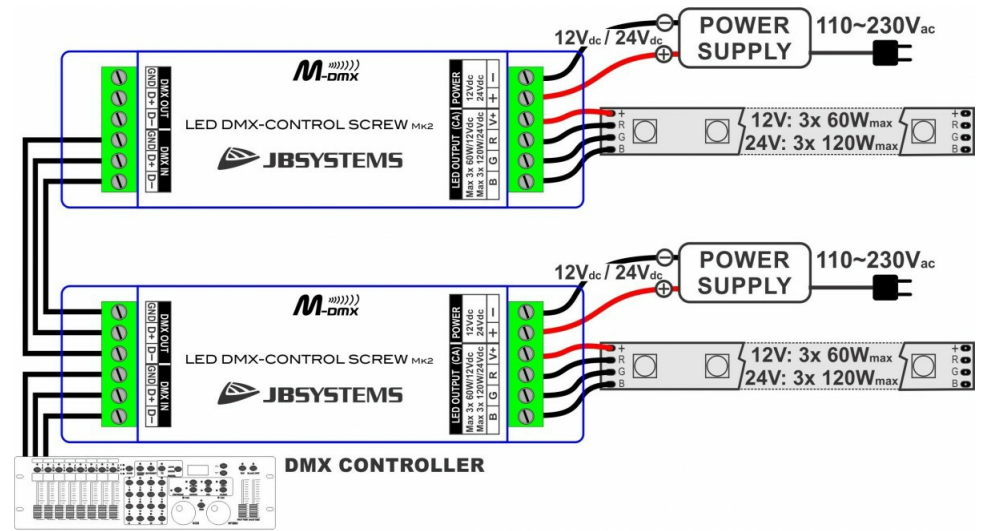

## BESCHRIJVING

Extreem veelzijdige DMX LED-controller voor allerlei soorten passieve 12V gelijkspanning/24V gelijkspanning LED-projectors, zoals ledstrips, voorbereid voor draadloze DMX (dongle)

## FUNCTIES

- Extreem veelzijdige DMX LED-controller voor allerlei soorten passieve 12 V gelijkspanning/24 V gelijkspanning LED-projectors, zoals LED-strips.
- Kan zowel voor RGB en LED-strips met 1 kleur worden gebruikt.
- PWM technologie voor soepel en flikkervrij dimmen van 0% tot 100%.
- Gemakkelijke elektrische installatie: voorzien van draad aansluitklemmen voor LED-uitgangen en DMX-in/uit aansluitingen.
- **Vorbereid voor draadloze DMX:** sluit een optionele WTR-DMX DONGLE aan! (Briteq® code 4645)
- Maximaal uitgangsvermogen: 60 W/kan = 180 W bij 12 V gelijkspanning of 120 W/kan = 360 W bij 24 V gelijkspanning
- Het vermogen van de LED-uitgangen kan altijd worden verhoogd door onze LED REPEATER boosters.
- Alle functies kunnen worden bediend:
  - Direct op de controller (DIP-switches)
  - Met een optionele LEDCON-02 Mk2 (ook met geluidsmodus)
  - Met iedere standaard DMX-controller
  - Een optionele draadloze DMX-dongle (WTR-DMX DONGLE)
- Verschillende standalone bedrijfsmodi:
  - Vaste kleurenmodus: Direct toegang tot 7 voorgeprogrammeerde kleuren.
  - Automatische chasemodus: 7 kleurenchase met 7 verschillende snelheden.
  - Fade chasemodus: 7 kleuren die op 7 verschillende snelheden soepel faden.
- 4 DMX-kanalen nodig: Kan 1=rood, Kan 2=groen, Kan 3=Blauw, Kan 4=Dimmer/stroboscoop.
- Behuizing voorbereid voor gemakkelijke installatie tegen de muur.
- Perfect voor gebruik in een LED-installaties thuis, in winkels, ...
- Geen koeling met ventilator: absoluut stil!

## INDEPENDENT CONTROL OF 3pcs ONE-COLOR STRIPS