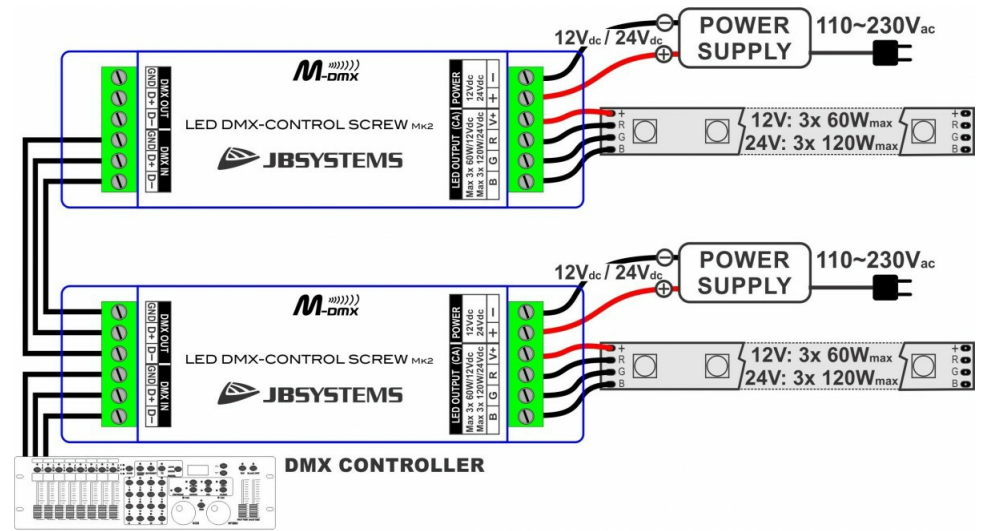

LED DMX-CONTROL SCREW MK2

05399

BESCHREIBUNG

Extrem vielseitiger DMX LED-Controller für alle Arten von passiven 12 V DC/24 V DC LED-Projektoren wie beispielsweise LED-Streifen, vorbereitet für drahtlose DMX (Dongle)

FUNKTIONEN

- Extrem vielseitiger DMX LED-Controller für alle Arten von passiven 12 V DC/24 V DC LED-Projektoren wie beispielsweise LED-Streifen.
- Kann sowohl für RGB- und einfarbige LED-Streifen verwendet werden.
- PWM-Technologie für gleichmäßiges und flimmerfreies Dimmen von 0 % bis 100 %.
- Einfache elektrische Installation: LED-Ausgängen und DMX-Ein-/Ausgängen sind mit Kabelklemmen ausgestattet.
- **Vorbereitet für drahtlose DMX:** einfach einen optionalen WTR-DMX DONGLE einstecken! (optional, Briteq®-Code 4645)
- Max. Ausgang: 60 W/Ch = 180 W bei 12 V DC oder 120 W/Ch = 360 W bei 24 V DC.
- Die LED-Ausgangsleistung kann stets mit unserem LED REPEATER Booster erhöht werden.
- Alle Funktionen können gesteuert werden:
 - Direkt am Controller (DIP-Schalter)
 - Mit einem optionalen LEDCON-02 Mk2 (auch mit Tonmodus)
 - Mit jedem standardmäßigen DMX-Controller
 - Ein optionaler drahtloser DMX-Dongle (WTR-DMX DONGLE)
- Verschiedene Standalone-Betriebsmodi:
 - Feststehender Farbmodus: Sofortiger Zugriff auf 7 vorprogrammierte Farben
 - Automatischer Chasemodus: Siebenfarbiger Chasemodus mit 7 unterschiedlichen Geschwindigkeiten.
 - Fadechasemodus: Siebenfarbiges weiches Überblenden mit 7 unterschiedlichen Geschwindigkeiten.
- 4 DMX-Kanäle erforderlich: Ch1=rot, Ch2=grün, Ch3=Blau, Ch4=Dimmer/Stroboskop.
- Das Gehäuse ist für eine einfache Installation an der Wand vorbereitet.
- Perfekt zur Verwendung in LED-Installationen in Wohnungen, Läden usw.
- Kein Kühlventilator: völlig geräuschlos!

INDEPENDENT CONTROL OF 3pcs ONE-COLOR STRIPS