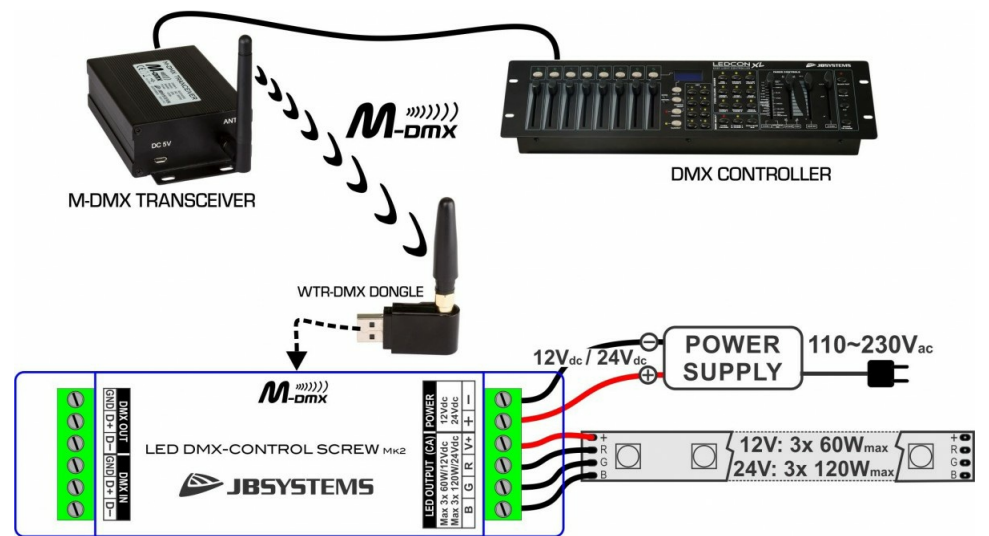

LED DMX-CONTROL SCREW MK2

05399

BESCHREIBUNG

Extrem vielseitiger DMX LED-Controller für alle Arten von passiven 12 V DC/24 V DC LED-Projektoren wie beispielsweise LED-Streifen, vorbereitet für drahtlose DMX (Dongle)

FUNKTIONEN

- Extrem vielseitiger DMX LED-Controller für alle Arten von passiven 12 V DC/24 V DC LED-Projektoren wie beispielsweise LED-Streifen.
- Kann sowohl für RGB- und einfarbige LED-Streifen verwendet werden.
- PWM-Technologie für gleichmäßiges und flimmerfreies Dimmen von 0 % bis 100 %.
- Einfache elektrische Installation: LED-Ausgängen und DMX-Ein-/Ausgängen sind mit Kabelklemmen ausgestattet.
- **Vorbereitet für drahtlose DMX:** einfach einen optionalen WTR-DMX DONGLE einstecken! (optional, Briteq®-Code 4645)
- Max. Ausgang: 60 W/Ch = 180 W bei 12 V DC oder 120 W/Ch = 360 W bei 24 V DC.
- Die LED-Ausgangsleistung kann stets mit unserem LED REPEATER Booster erhöht werden.
- Alle Funktionen können gesteuert werden:
 - Direkt am Controller (DIP-Schalter)
 - Mit einem optionalen LEDCON-02 Mk2 (auch mit Tonmodus)
 - Mit jedem standardmäßigen DMX-Controller
 - Ein optionaler drahtloser DMX-Dongle (WTR-DMX DONGLE)
- Verschiedene Standalone-Betriebsmodi:
 - Feststehender Farbmodus: Sofortiger Zugriff auf 7 vorprogrammierte Farben
 - Automatischer Chasemodus: Siebenfarbiger Chasemodus mit 7 unterschiedlichen Geschwindigkeiten.
 - Fadechasemodus: Siebenfarbiges weiches Überblenden mit 7 unterschiedlichen Geschwindigkeiten.
- 4 DMX-Kanäle erforderlich: Ch1=rot, Ch2=grün, Ch3=Blau, Ch4=Dimmer/Stroboskop.
- Das Gehäuse ist für eine einfache Installation an der Wand vorbereitet.
- Perfekt zur Verwendung in LED-Installationen in Wohnungen, Läden usw.
- Kein Kühlventilator: völlig geräuschlos!

INDEPENDENT CONTROL OF 3pcs ONE-COLOR STRIPS